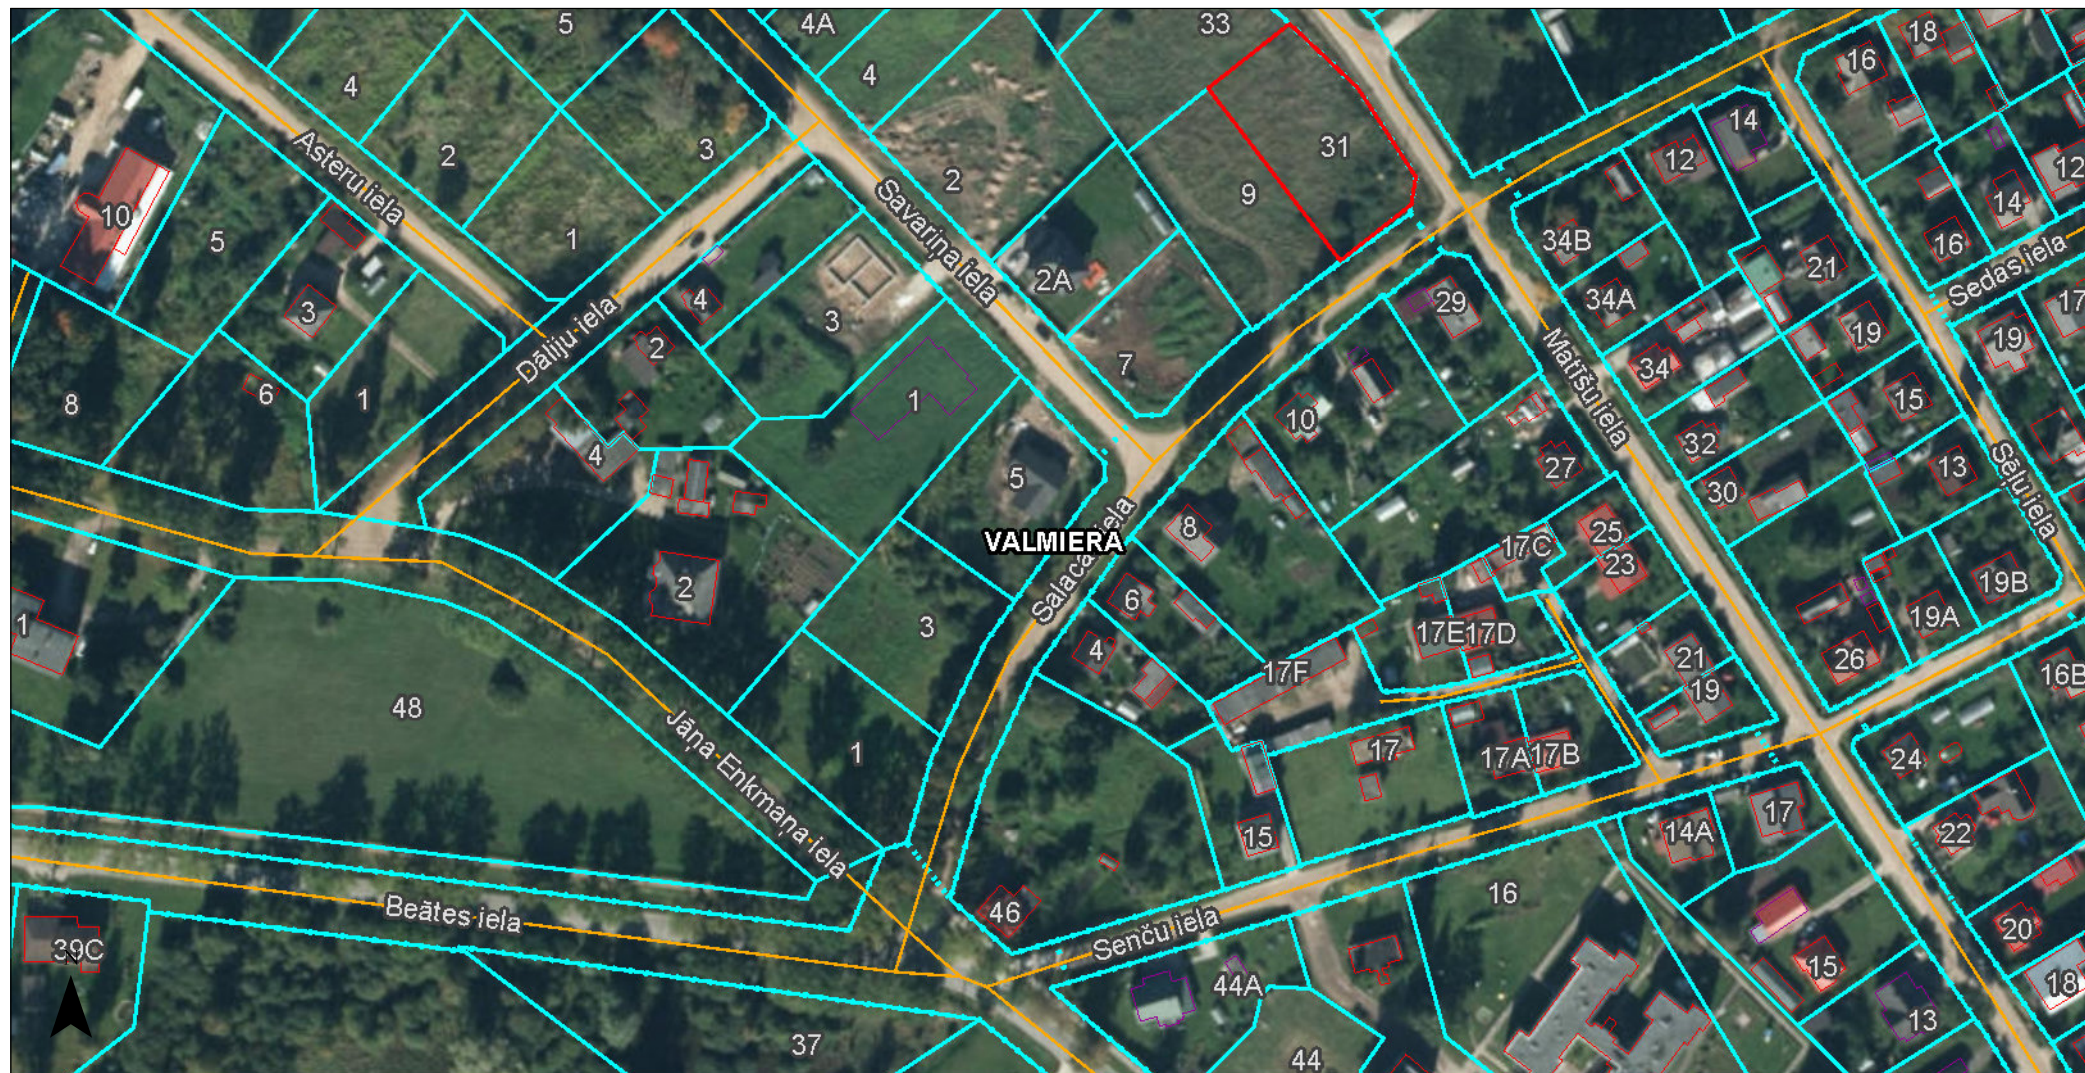

Kartes skata izdrukā

Šai izdrukai ir tikai informatīvs raksturs un tai nav juridiska spēka.

Autortiesības

Ortofotokarte mērogā 1:10 000 (Autors: © Latvijas Ģeotelpiskās informācijas aģentūra, 2013-2018)
Nekustamā īpašuma valsts kadastra informācijas sistēmas dati, 2018.gads
Valsts adresu reģistra informācijas sistēmas dati, 2018.gads