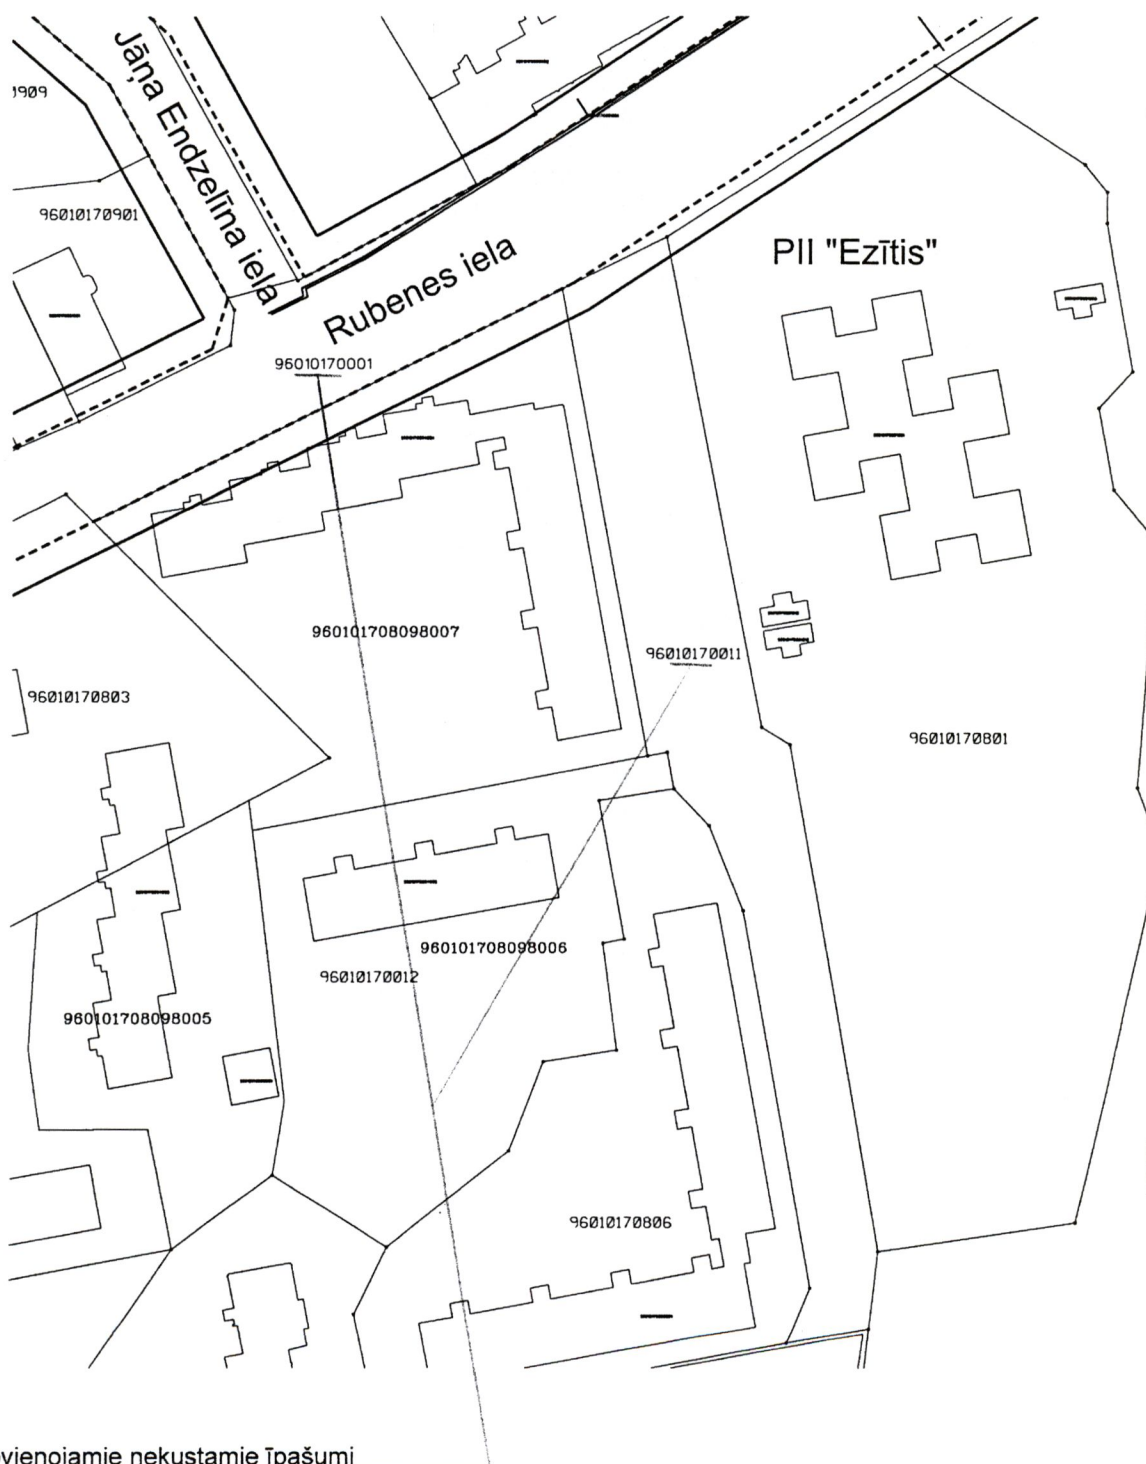

IZKOPĒJUMS NO VALMIERAS PILSĒTAS KADAstra KARTES, KAS SAVIETOTA AR
IELU SARKANO LĪNIJU KARTI
M 1: 1 000

Sagatavoja AP Pilsētplānošanas nodaļas zemes ierīkotājs

/J.Zariņš/
28.10.2020.