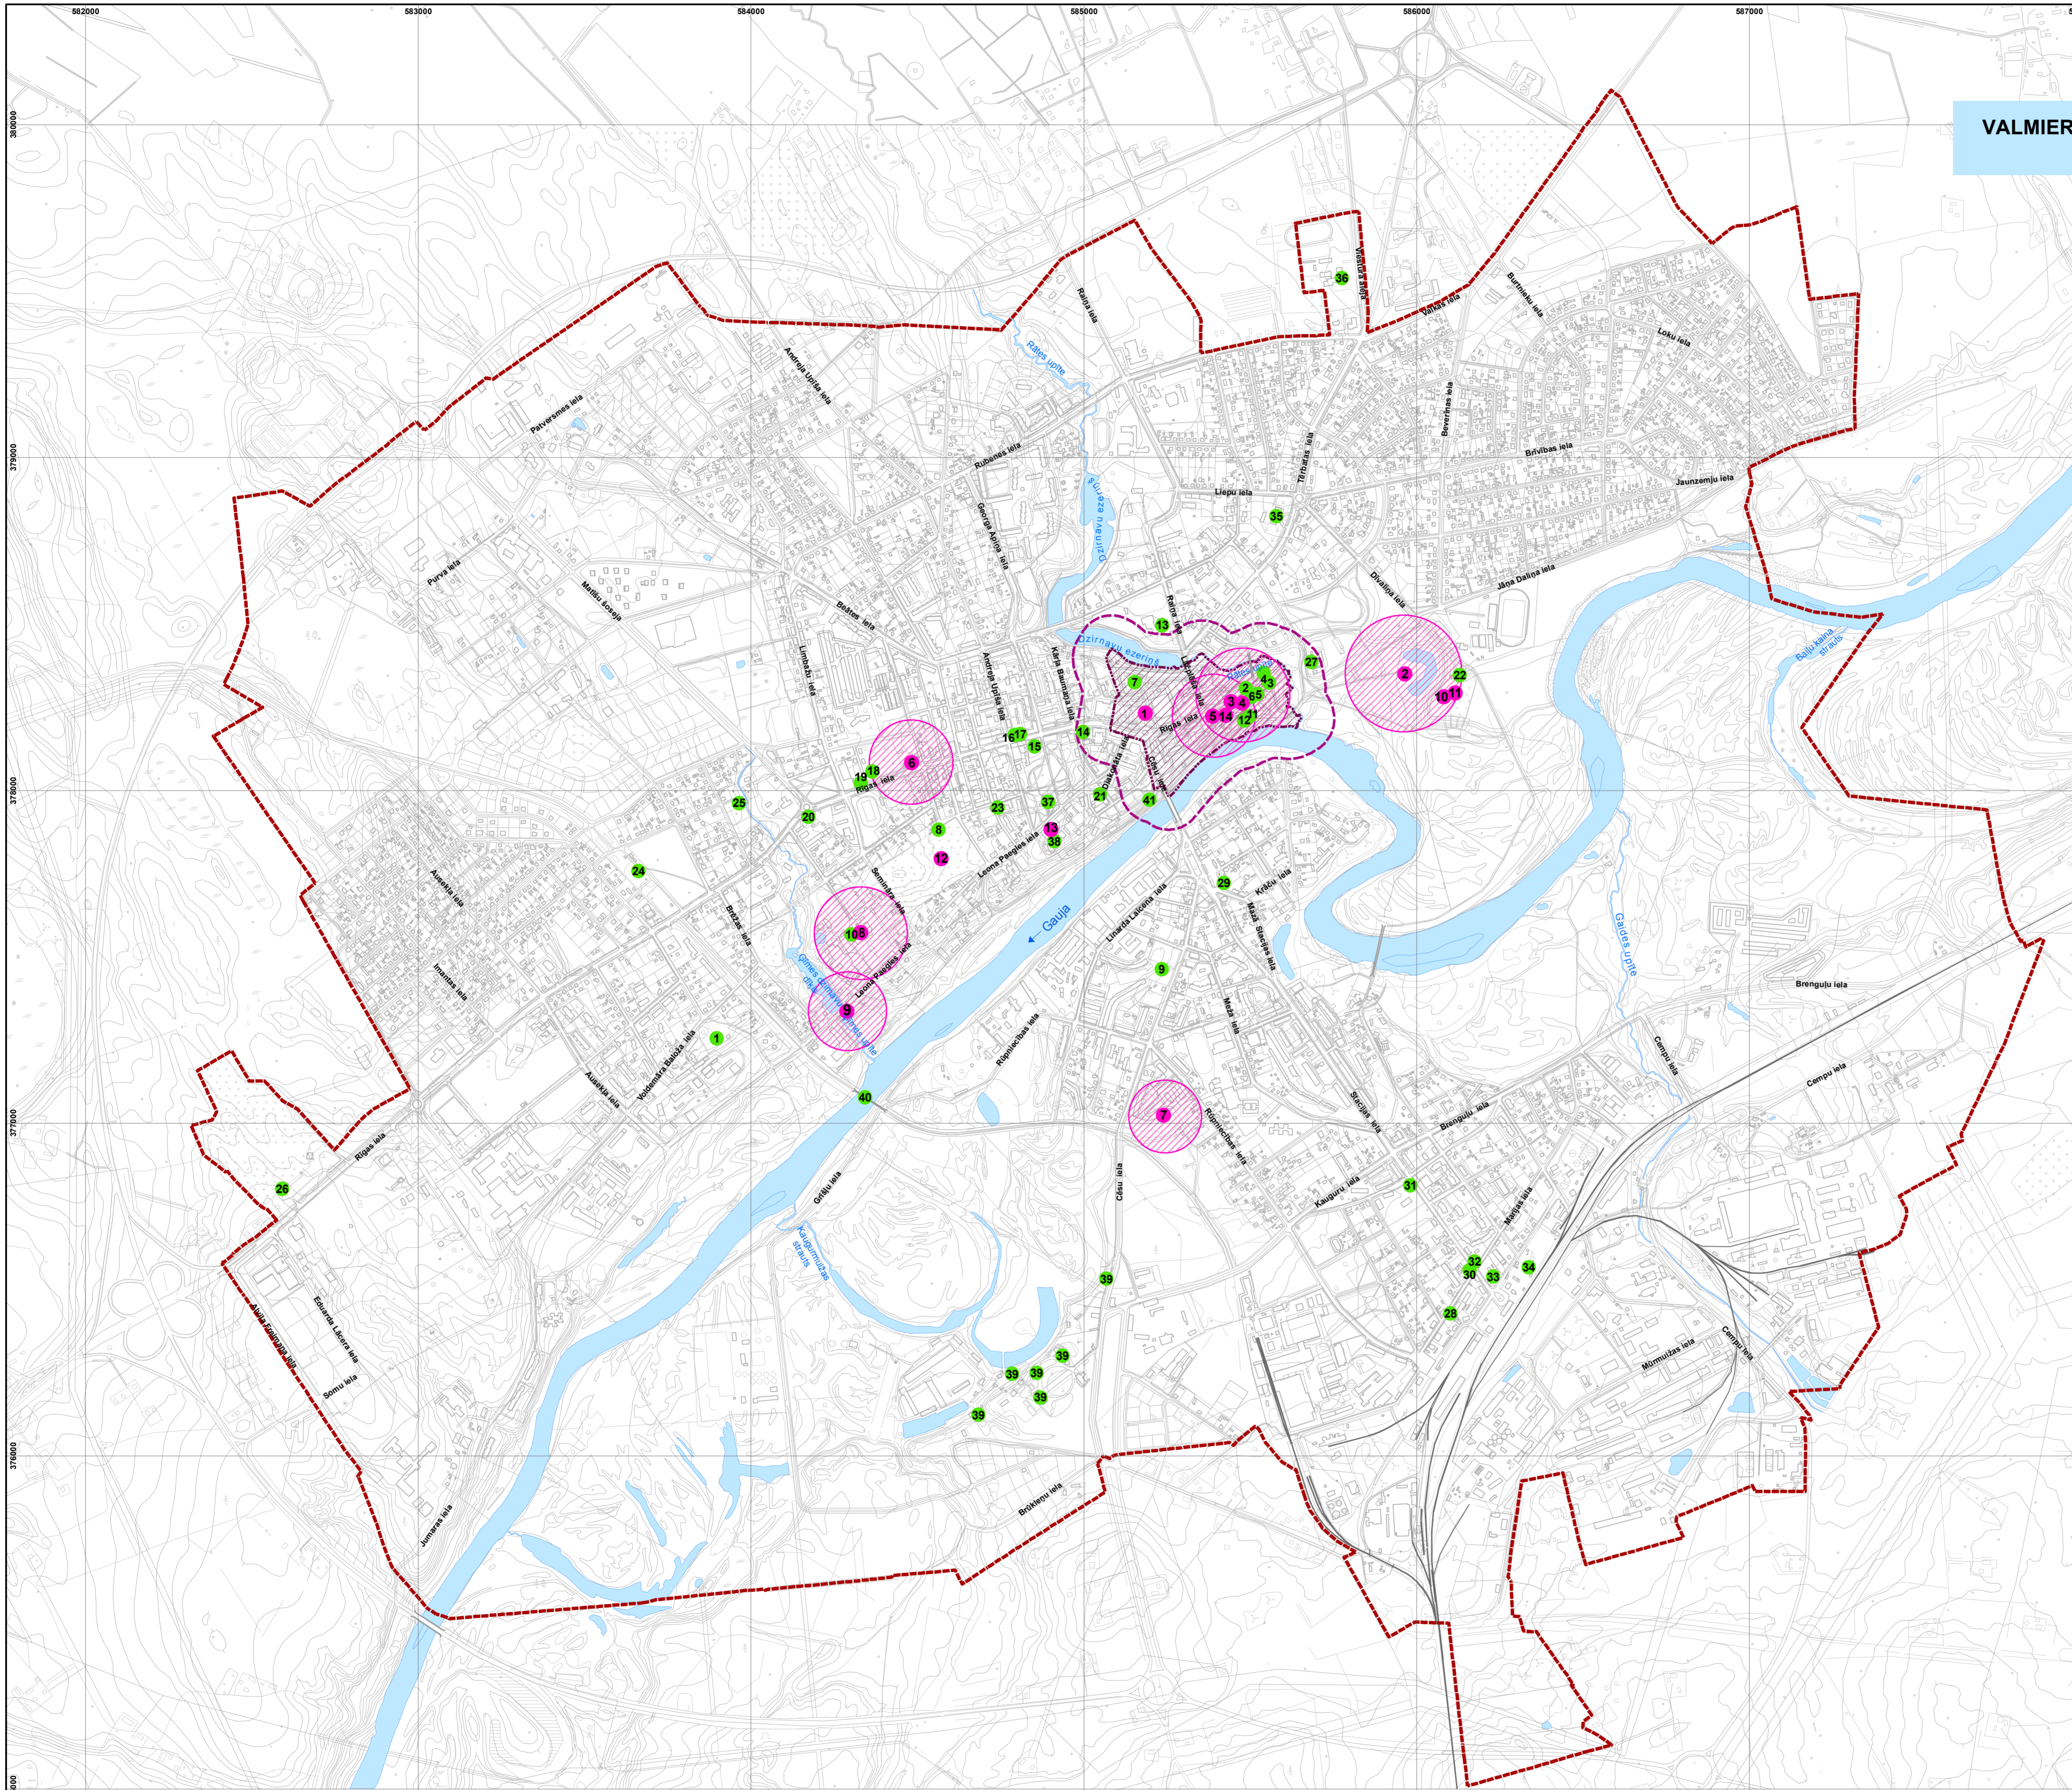

PIEZĪME:
1. Prasības valsts aizsardzībā esošo kultūras pieminekļu un pilsētas nozīmes kultūrvēsturisko objektu izmantošanai skatīt Teritorijas izmantošanas un apbūves noteikumu 6.nodaļā.
2. Prasības aizsargjoslu teritorijām (aizsardzības zonām) ap kultūras pieminekļiem skatīt Teritorijas izmantošanas un apbūves noteikumu 4.31.1.2.punktā.
3. Teritoriju un objektu aprakstu skatīt Paskaidrojuma raksta 1.10. punktā "Kultūrvēsturiskais mantojums".
4. Grozījumu apraksts 1. daļas Paskaidrojuma raksts (grozījumu apraksts) 2. nodaļas 2.1.4. punktā.

Kartogrāfiskā pamatne:
Latvijas ģeotelpiskās informācijas aģentūras 2003.gada topogrāfiskā karte mērogā 1:10 000
Valmieras pilsētas topogrāfiskie uzņēmumi mērogā 1:500
Valsts zemes dienesta kadastra dati
Latvijas koordinātu sistēmā LKS-92 TM